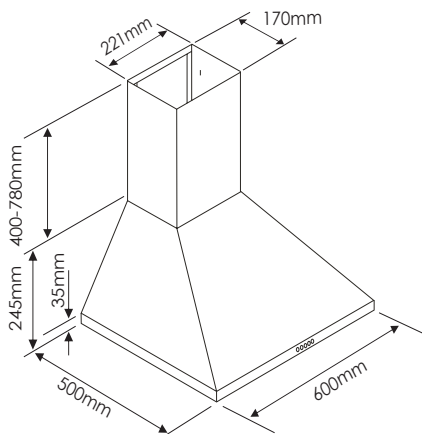

# 600mm

## dimensions

**Product Dimensions** 600mm (W) x 645-1025mm (H) x 500mm (D)

warranty - customer service